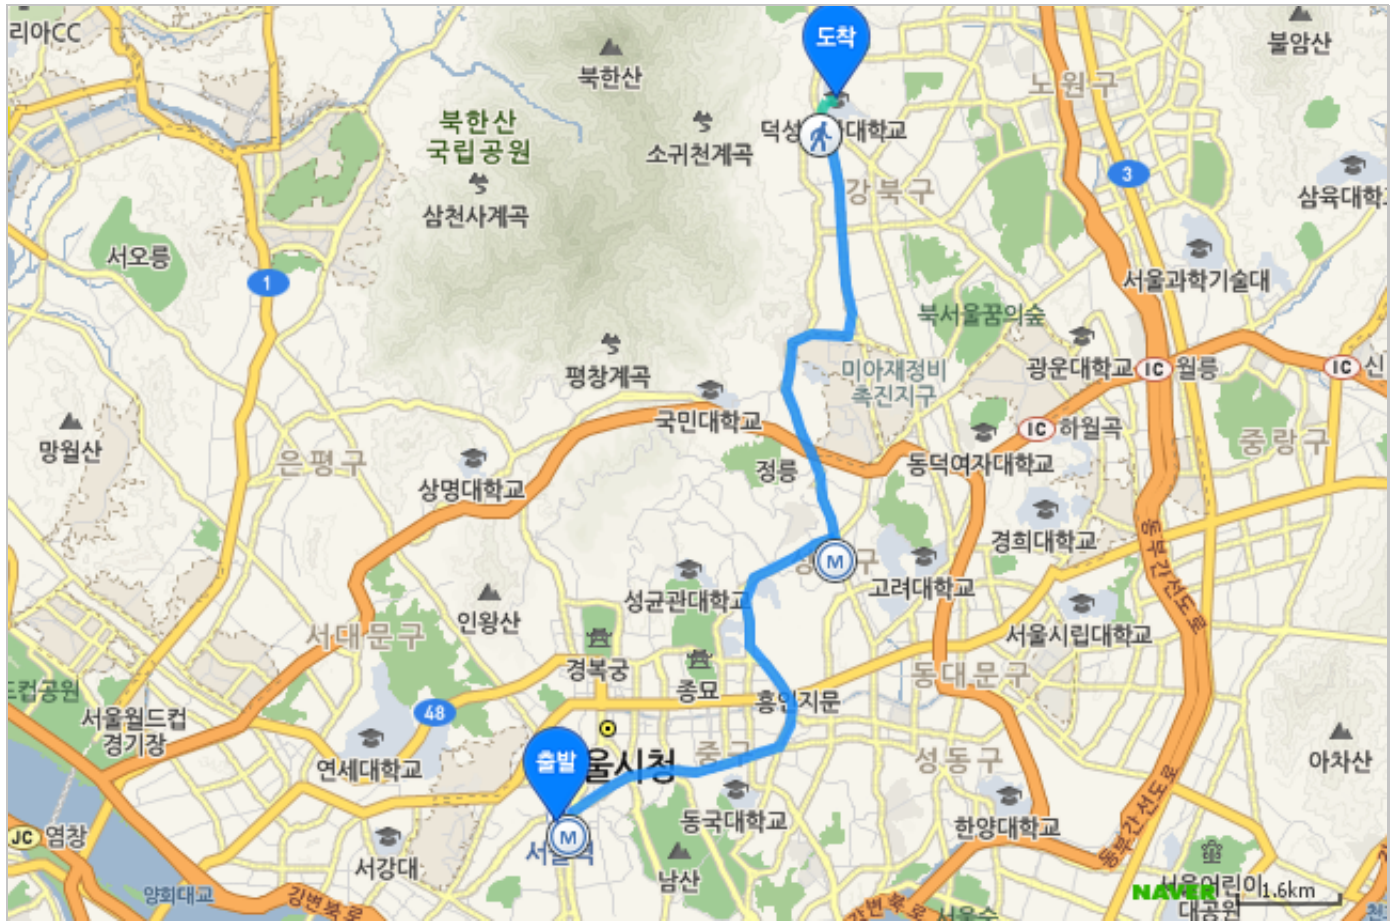

출발 서울역 공항철도

도착 덕성여자대학교

4호선 > **우미신설** 우이신설선

약 48분 (도보 11분) | 요금 약 1,450원 | 총 16.00 km

지하철 16개역

출발	서울역 공항철도
	서울역 1번 출구까지 약 319m 이동 약 5분 소요
	4호선 (서울역) 서울역 승차 후, 성신여대입구역에서 우이신설선 환승 약 19분 소요
	우미신설 우이신설선 (성신여대입구) 성신여대입구역 승차 후, 4.19민주묘지에서 하차 약 16분 소요
	4.19민주묘지역 1번 출구로 나와서 덕성여자대학교까지 약 382m 이동 약 6분 소요
도착	덕성여자대학교