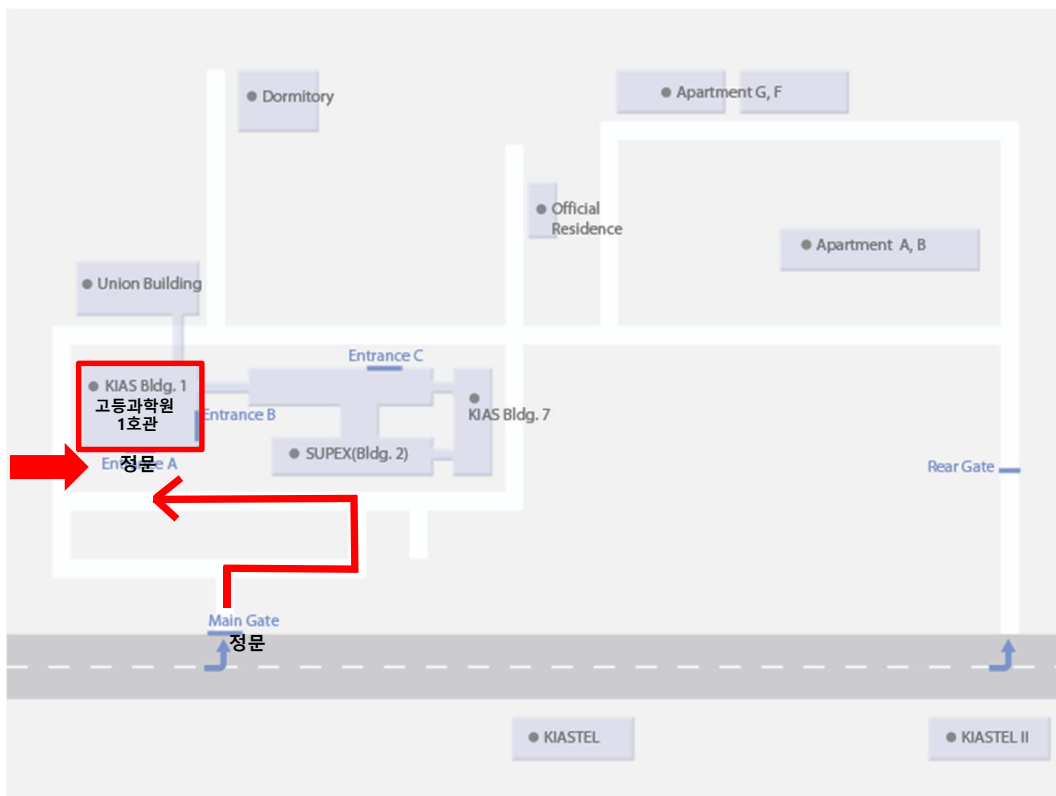

Please show this to taxi driver

수고하십니다.

이 분을 한국과학기술원 서울캠퍼스(서울시 동대문구 회기로 85) 정문에서 안내를 받아 **고등과학원 1호관 정문 앞**에서 내려주시면 감사하겠습니다.

고등과학원 주소: 서울시 동대문구 회기로 85

문의사항: 02-958-2640